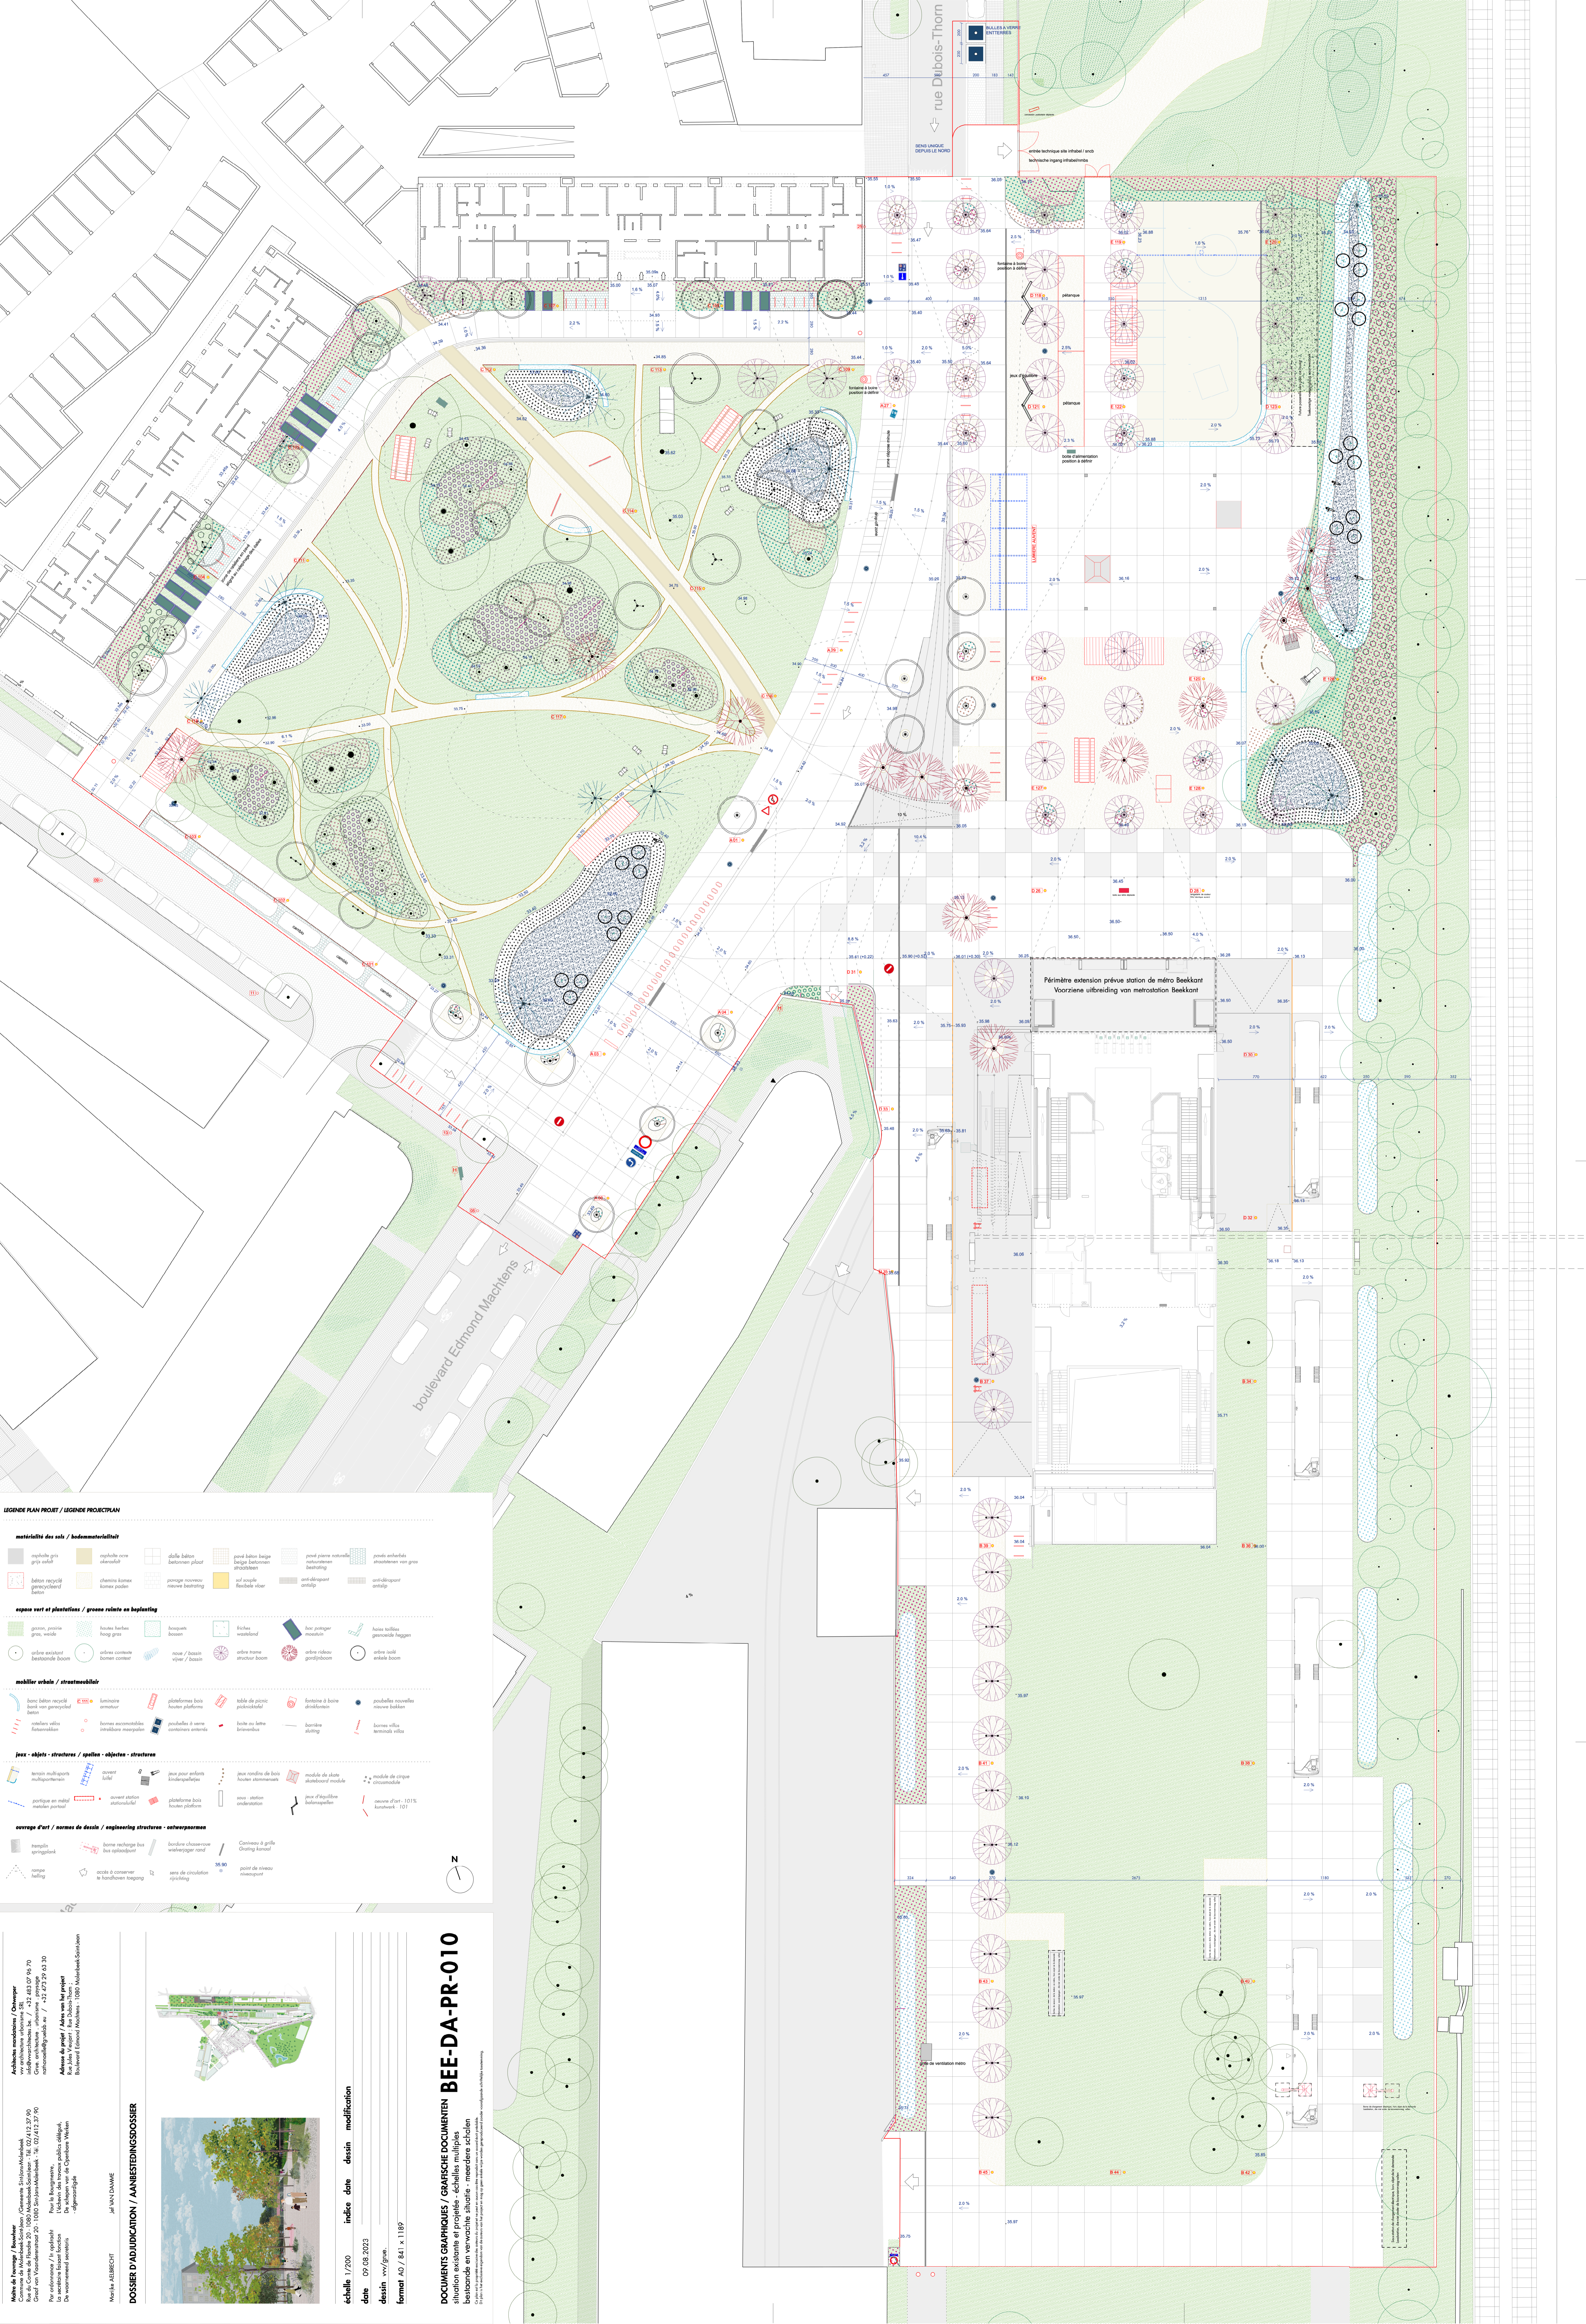

Maison de la Région / Région
Commune de Molenbeek-Saint-Jean / Gemeente Sint-Jans-Molenbeek
Rue du Commerce 20 / Handelsweg 20 | 1050 Molenbeek-Saint-Jean | T. 02 472 27 27
Fax: 02 472 27 27
Maison de la Région / Région
Le service de l'urbanisme / Dienst van de Openbare Werken
De wijk van de Openbare Werken / Wijk van de Openbare Werken

DOSSIER D'ADJUDICATION / AANBESTEDINGSDOSSIER

Marcus ALBERTOT
JULIAN DUMAYE
échelle / 200
date 09.08.2023
indice indice
dote dote
dessin dessin
sur/sur
format A0 841 x 1189

DOCUMENTS GRAPHIQUES / GRAFISCHE DOCUMENTEN
situation existante et projets - échelles multiples
bestaande en verwachte situatie - meerdere schalen

Maison de la Région / Région
Commune de Molenbeek-Saint-Jean / Gemeente Sint-Jans-Molenbeek
Rue du Commerce 20 / Handelsweg 20 | 1050 Molenbeek-Saint-Jean | T. 02 472 27 27
Fax: 02 472 27 27
Maison de la Région / Région
Le service de l'urbanisme / Dienst van de Openbare Werken
De wijk van de Openbare Werken / Wijk van de Openbare Werken

DOSSIER D'ADJUDICATION / AANBESTEDINGSDOSSIER

Marcus ALBERTOT
JULIAN DUMAYE
échelle / 200
date 09.08.2023
indice indice
dote dote
dessin dessin
sur/sur
format A0 841 x 1189

DOCUMENTS GRAPHIQUES / GRAFISCHE DOCUMENTEN
situation existante et projets - échelles multiples
bestaande en verwachte situatie - meerdere schalen