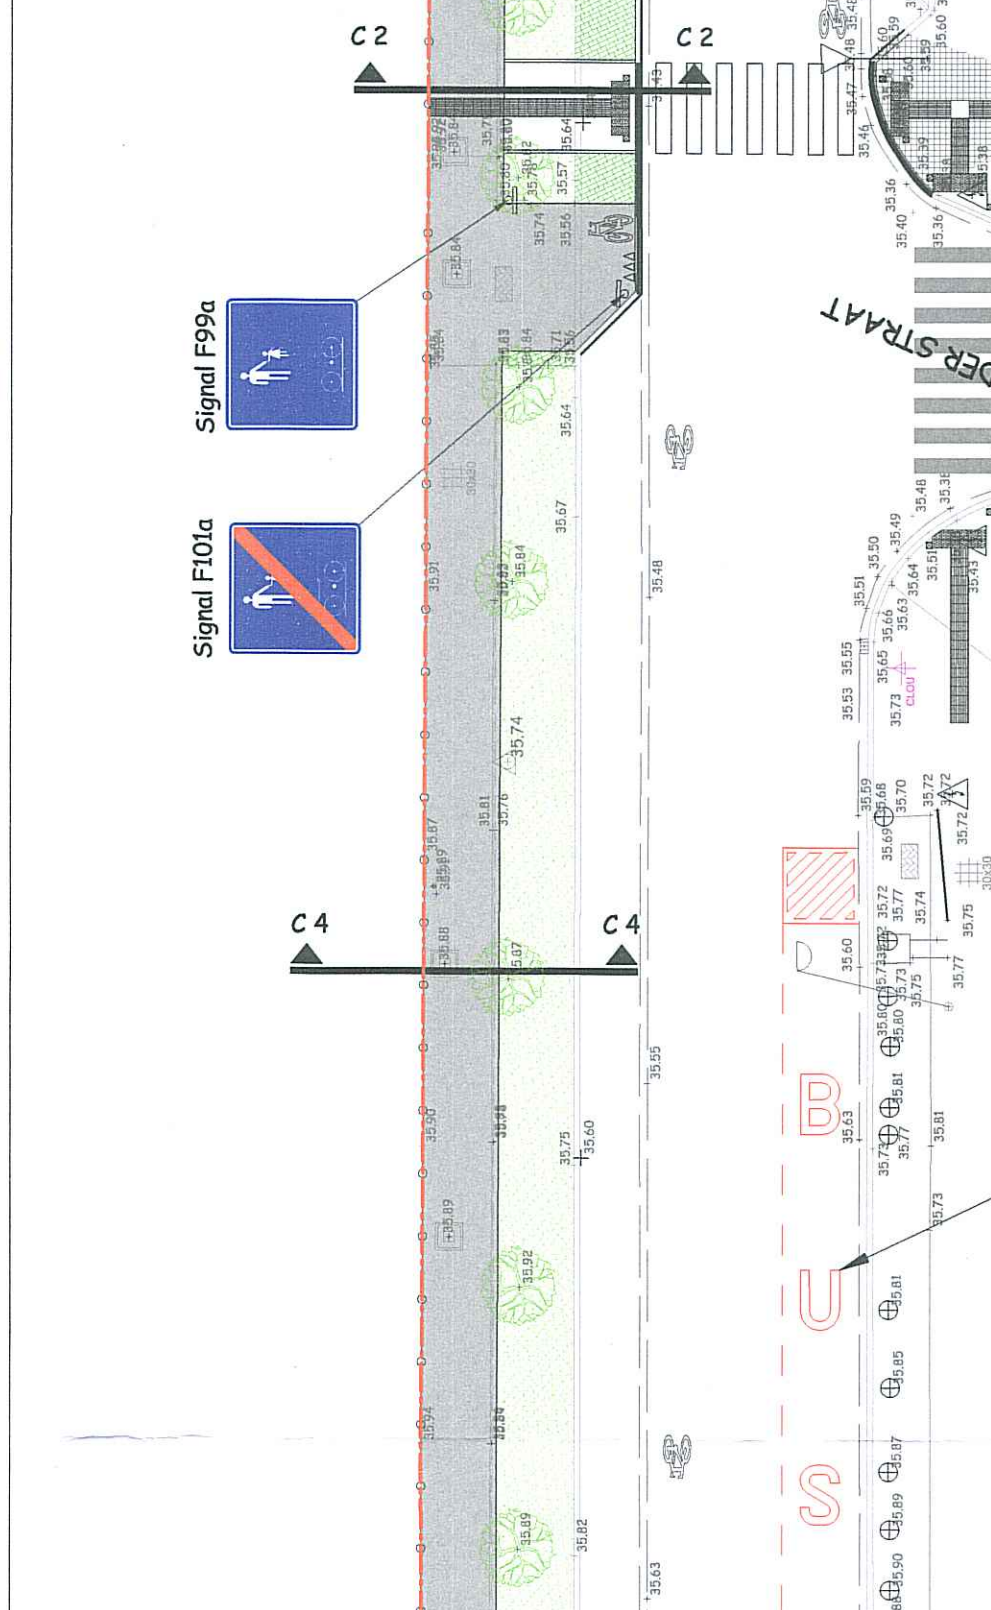

REGION BRUXELLES CAPITALE
BRUSSELS HOOFDSTEDELIJK GEMEENTEN

Fermier-adjunctiefier / Opdrachtgever:
Administration Communale de Molenbeek-Saint-Jean
Gemeentelijke Overheid van Sint-Jans-Molenbeek

Dienst voor Openbare Werken
Service des Travaux Publics

Rue de Centre de France 20 - 1080 Brussels - Tel. 02/212.37.00
Grand van Vlaanderenstraat 20 - 1080 Brussels - Tel. 02/412.37.00

Pour les renseignements / Voor de Informatie
Le secrétariat communal / De gemeentesecretaris
Le service des Travaux Publics / Dienst Openbare Werken

Jacques DE WYNNE
IHT VAN DAMME
Auteur du Projet / Ontwerper van het Project

C³ PROJECT
Oudestraat 20, Bus 300
1050 Laarbeek
Tél. 02/238.81.35 Fax 02/238.06.42
Courriel: info@c3project.be

DEMANDE DE PERMIS D'URBANISME/
AANVRAAG TOT STEDENBOUWKUNDIGE VERGUNNING

Aménagement d'une piste cyclable le long de la rue Vandenpeereboom
Inrichting van een gemengd fiets- en voetpad Vandenpeereboomstraat

PLAN TERRIER II ET COUPES
GRONDSPLAN II EN DOORSNEDEN

NT/BAAN	ZMIS-07/20/11	LAUSSE	02.05.2018	Surface	1,35 m²
Index	Dater/Numm	Modification / Wijzigingen			
A					
B					
C					
D					
E					
F					

Source: Schiedrijck Oude
Origineel: Schiedrijck Oude
Dessiné par: - Géométrier docteur -
A. Damsgranger
Fig. 1. Dessinateur