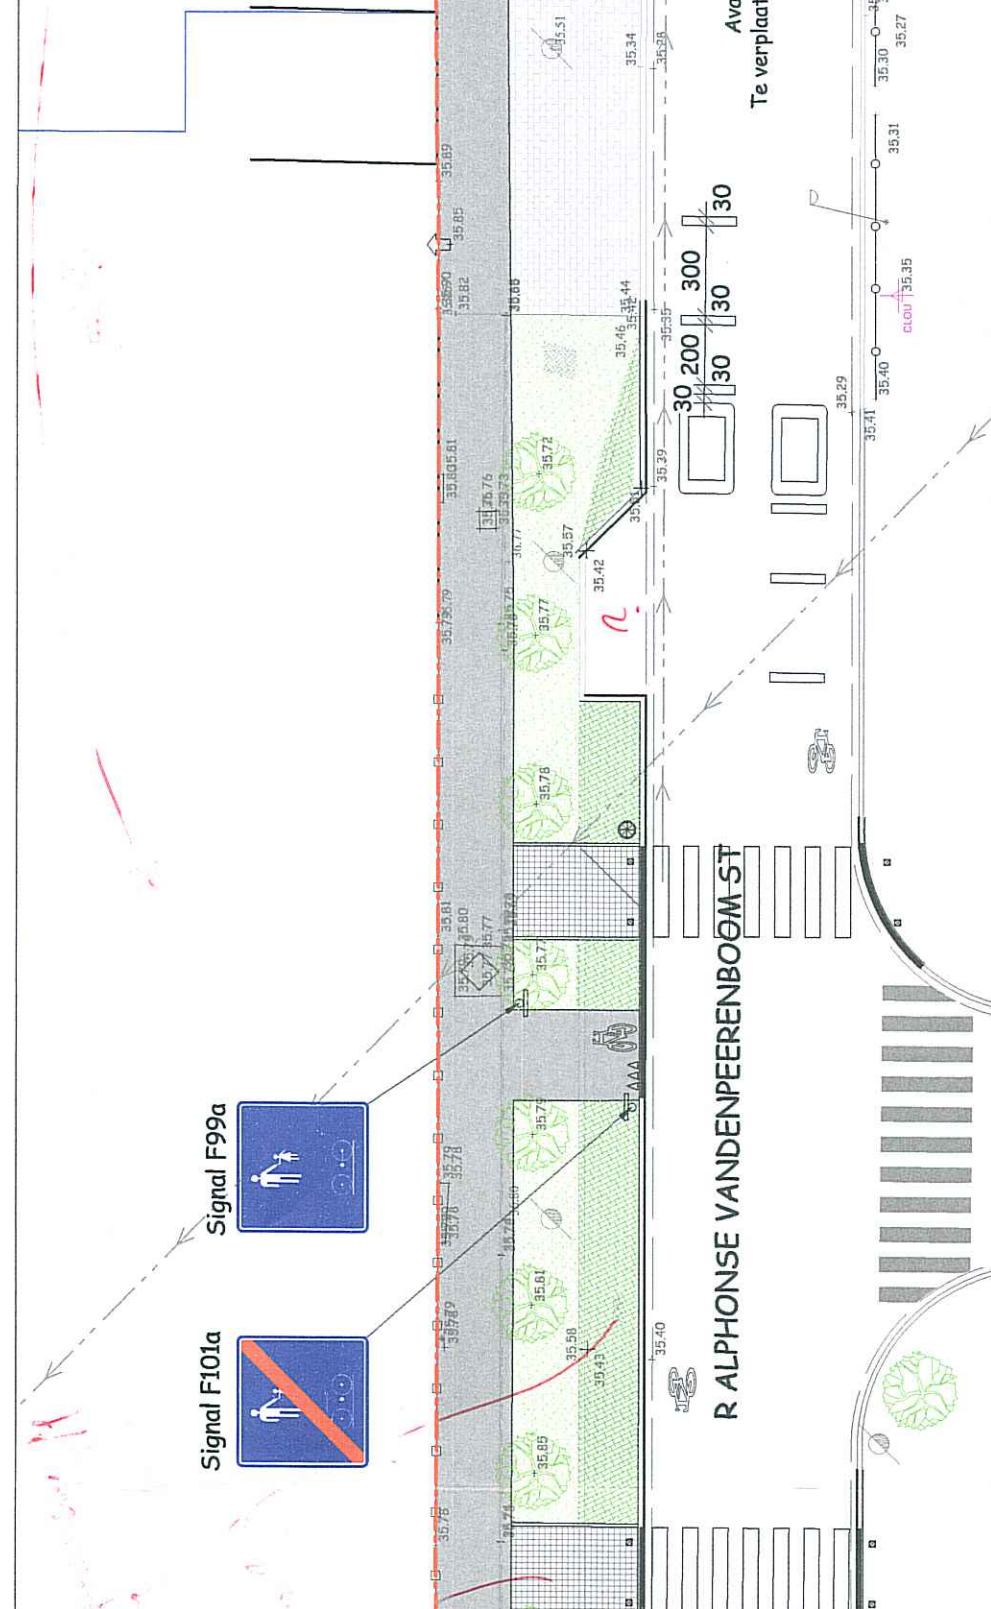

REGION BRUXELLES CAPITALE
BRUSSELS HOOFDSTEDELIJK GEMEENTEN

Fermier-adjunctiefier / Opdrachtgever:
Administration Communale de Molenbeek-Saint-Jean
Gemeentelijke Overheid van Sint-Jans-Molenbeek

Dienst voor Openbare Werken
Service des Travaux Publics

Rue de Centre de France 20 - 1080 Brussels - Tel. 02/212.37.00
Grand van Vlaanderenstraat 20 - 1080 Brussels - Tel. 02/412.37.00

Pour les renseignements / Voor de Informatie
Le secrétariat communal / De gemeentesecretaris
Le service des Travaux Publics / Dienst Openbare Werken

Jacques DE WYNNE
IHT VAN DAMME
Auteur du Projet / Ontwerper van het Project

C³ PROJECT
Oudestraat 20, Bus 300
1050 Laarbeek
Tél. 02/238.81.35 Fax 02/238.06.42
Courriel: info@c3project.be

DEMANDE DE PERMIS D'URBANISME/
AANVRAAG TOT STEDENBOUWKUNDIGE VERGUNNING

Aménagement d'une piste cyclable le long de la rue Vandenpeereboom
Inrichting van een gemengd fiets- en voetpad Vandenpeereboomstraat

PLAN TERRIER II ET COUPES
GRONDSPLAN II EN DOORSNEDEN

NT/BAAN	ZMIS-07/20/11	LAUSSE	02.05.2018	Surface	1,35 m²
Index	Dater/Numm	Modification / Wijzigingen			
A					
B					
C					
D					
E					
F					

Source: Schiedrijck Oude
Origineel: Schiedrijck Oude
Dessiné par: - Géométrier docteur -
A. Damsgranger
Fig. 1. Dessinateur