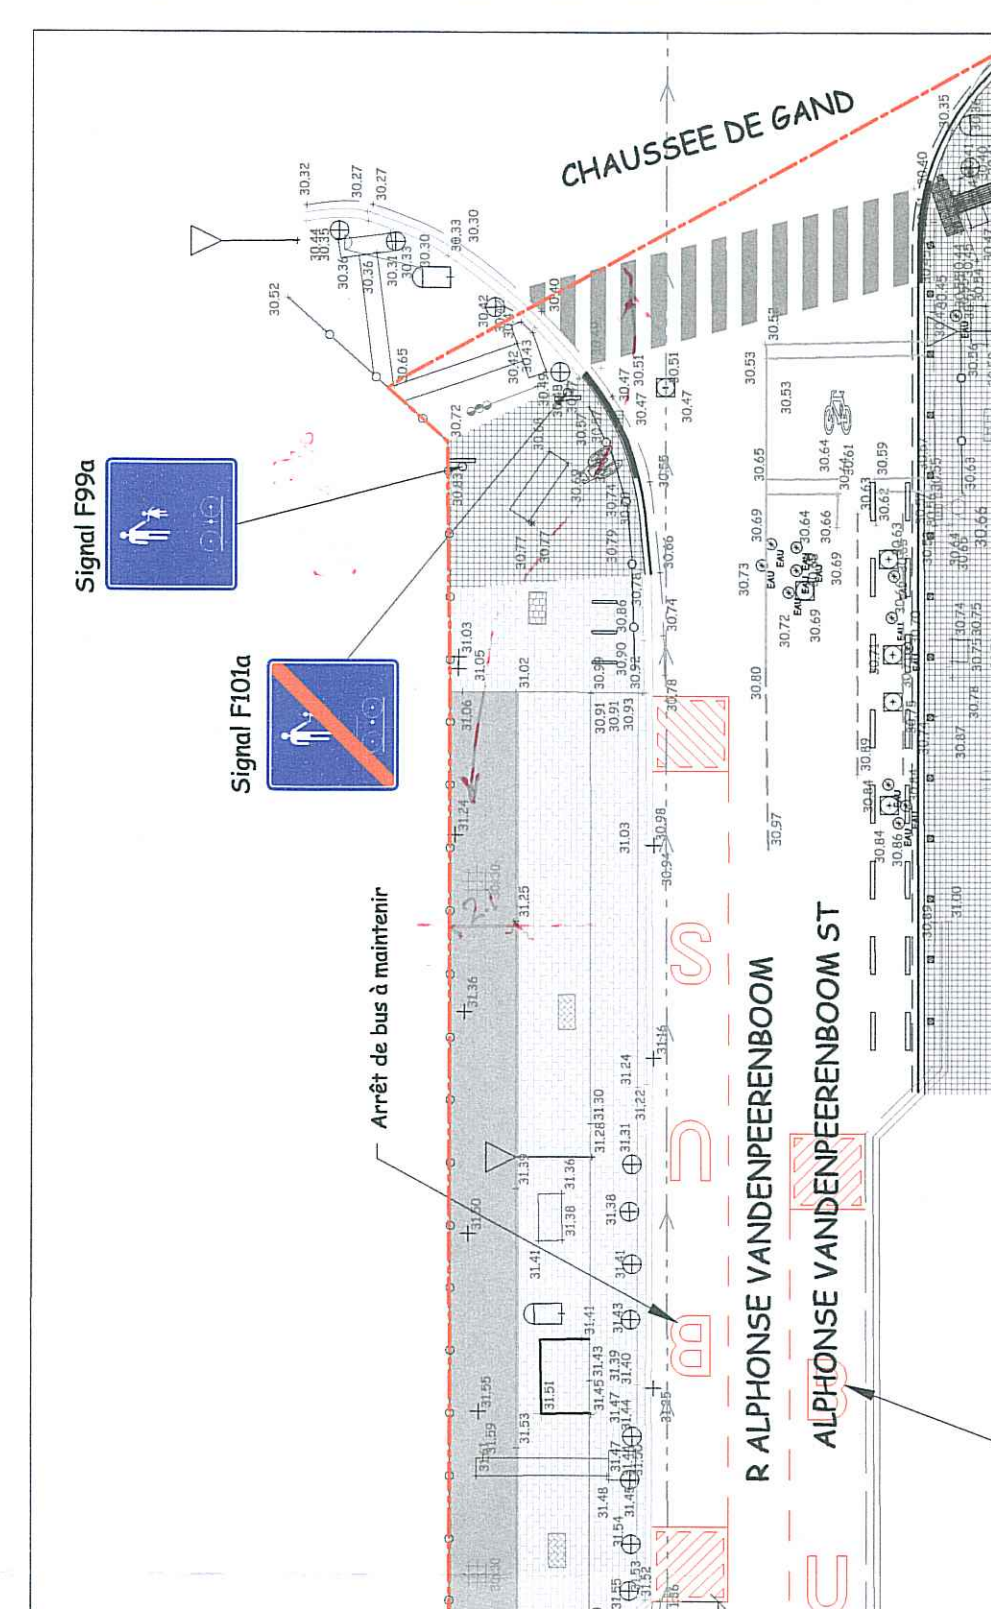

REGION BRUXELLES CAPITALE
BRUSSELS HOOFDSTEDELIJK GEMEENTEN

Fermier-adjunctiefier / Opdrachtgever:
Administration Communale de Molenbeek-Saint-Jean
Gemeentelijke Overheid van Sint-Jans-Molenbeek

Dienst voor Openbare Werken
Service des Travaux Publics

Rue de Centre de France 20 - 1080 Brussels - Tel. 02/212.37.00
Grand van Vlaanderenstraat 20 - 1080 Brussels - Tel. 02/412.37.00

Pour les renseignements / Voor de Informatie
Le secrétariat communal / De gemeentesecretaris
Le service des Travaux Publics / Dienst Openbare Werken

Jacques DE WYNNE
IHT VAN DAMME
Auteur du Projet / Ontwerper van het Project

C³ PROJECT
Oudestraat 20, Bus 300
1050 Laarbeek
Tél. 02/238.81.35 Fax 02/238.06.42
Courriel: info@c3project.be

DEMANDE DE PERMIS D'URBANISME/
AANVRAAG TOT STEDENBOUWKUNDIGE VERGUNNING

Aménagement d'une piste cyclable le long de la rue Vandenpeereboom
Inrichting van een gemengd fiets- en voetpad Vandenpeereboomstraat

PLAN TERRIER II ET COUPES
GRONDSPLAN II EN DOORSNEDEN

NT/BAAN	ZMIS-07/20/11	LAUSSE	02.05.2018	Surface	1,35 m²
Index	Dater/Numm	Modification / Wijzigingen			
A					
B					
C					
D					
E					
F					

Source: Schiedrijck Oude
Origineel: Schiedrijck Oude
Dessiné par: - Géométrier docteur -
A. Damsgranger
Fig. 1. Dessinateur