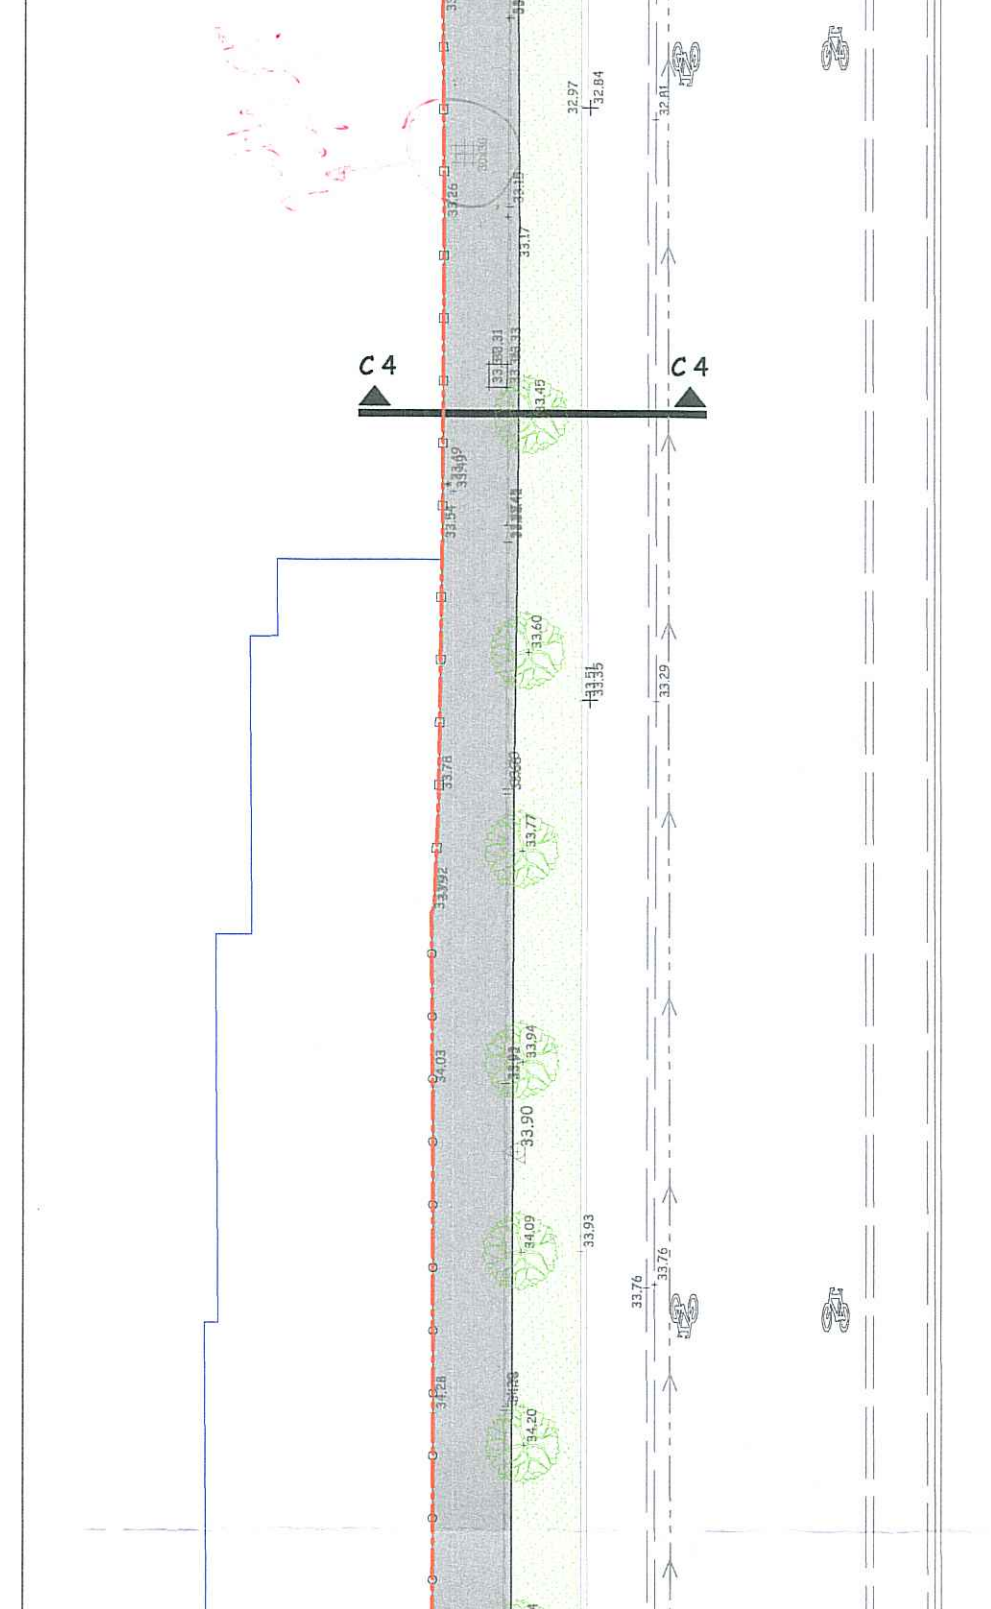

REGION BRUXELLES CAPITALE
BRUSSELS HOOFDSTEDELIJK GEMEENTEN

Fermier-adjunctiefier / Opdrachtgever:
Administration Communale de Molenbeek-Saint-Jean
Gemeentelijke Overheid van Sint-Jans-Molenbeek

Dienst voor Openbare Werken
Service des Travaux Publics

Rue de Centre de France 20 - 1080 Brussels - Tel. 02/212.37.00
Grand van Vlaanderenstraat 20 - 1080 Brussels - Tel. 02/412.37.00

Pour les renseignements / Voor de Informatie
Le secrétariat communal / De gemeentesecretaris
Le service des Travaux Publics / Dienst Openbare Werken

Jacques DE WYNNE
IHT VAN DAMME
Auteur du Projet / Ontwerper van het Project

C³ PROJECT
Oudestraat 20, Bus 300
1050 Laarbeek
Tél. 02/238.81.35 Fax 02/238.06.42
Courriel: info@c3project.be

DEMANDE DE PERMIS D'URBANISME/
AANVRAAG TOT STEDENBOUWKUNDIGE VERGUNNING

Aménagement d'une piste cyclable le long de la rue Vandenpeereboom
Inrichting van een gemengd fiets- en voetpad Vandenpeereboomstraat

PLAN TERRIER II ET COUPES
GRONDSPLAN II EN DOORSNEDEN

NT/BAAN	ZMIS-07/20/11	LAUSSE	02.05.2018	Surface	1,35 m²
Index	Dater/Numm	Modification / Wijzigingen			
A					
B					
C					
D					
E					
F					

Source: Schiedrijck Oude
Origineel: Schiedrijck Oude
Dessiné par: - Géométrier docteur -
A. Damsgranger
Fig. 1. Dessinateur