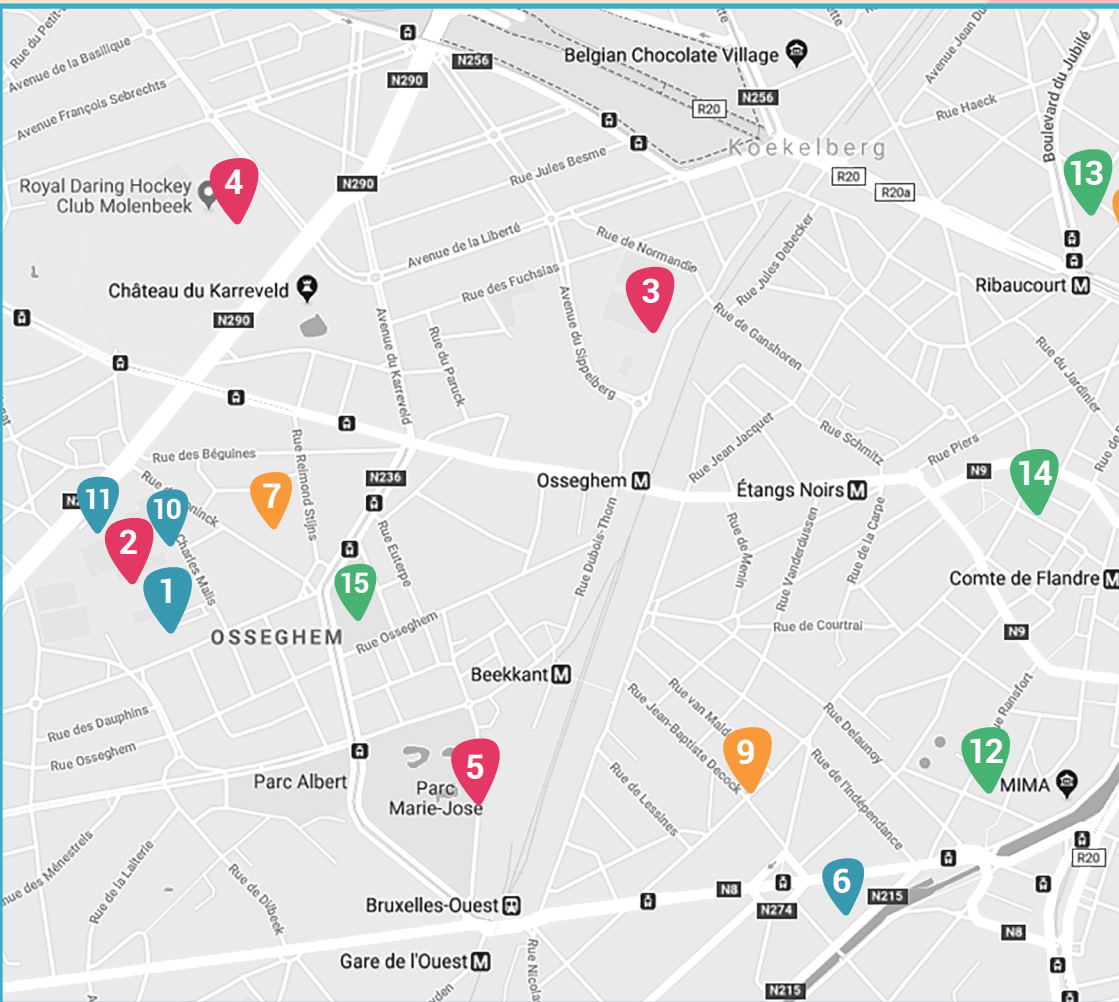

PLAN /KAART

ASBL/VZW MOLENBEEK SPORT

(gestionnaire des infrastructures sportives
- sportinfrastructuur beheerder)

Rue Van Kalckstraat, 93
1080 Molenbeek-Saint-Jean
1080 Sint-Jans-Molenbeek

☎ 02 412 07 72

✉ info@molenbeeksport.be