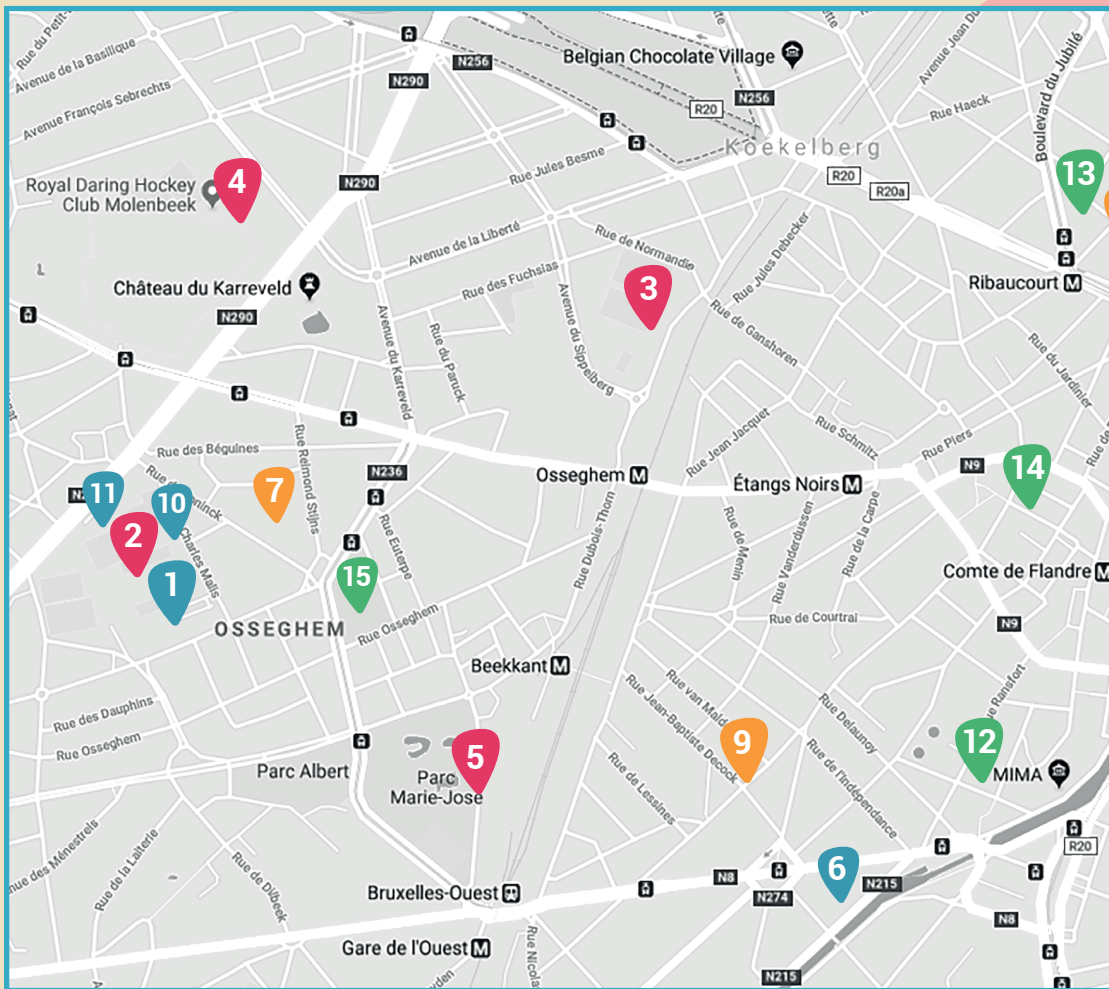

PLAN /KAART

ASBL/VZW MOLENBEEK SPORT

(gestionnaire des infrastructures sportives
- sportinfrastructuur beheerder)

Rue Van Kalkstraat, 93
1080 Molenbeek-Saint-Jean
1080 Sint-Jans-Molenbeek

☎ 02 412 07 72

✉ info@molenbeeksport.be