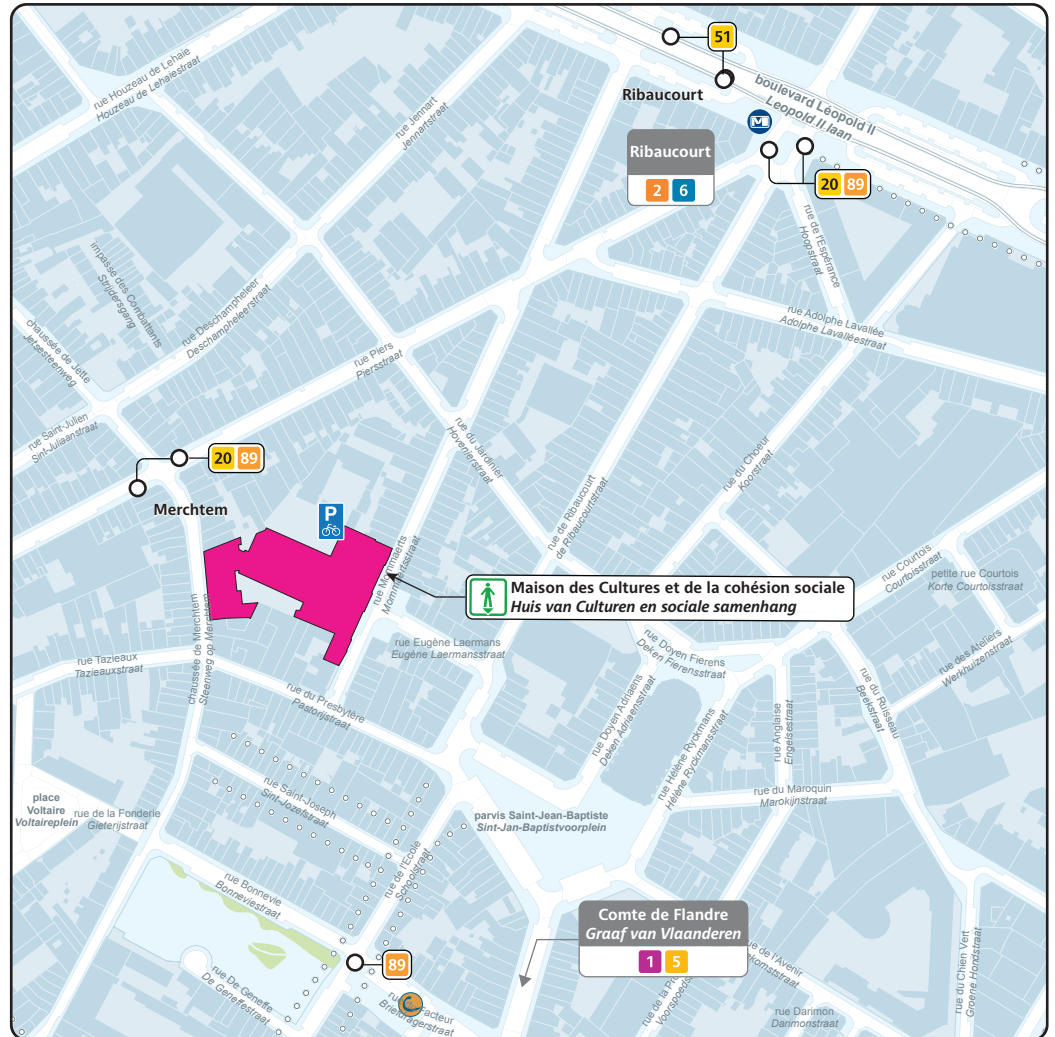

Maison des Cultures et de la cohésion sociale
Huis van Culturen en sociale samenhang

rue Mommaertsstraat, 4
1080 Molenbeek-Saint-Jean
1080 Sint-Jans-Molenbeek
02 / 412 37 90

Comte de Flandre
Graaf van Vlaanderen

M 1 5 B 89

Ribaucourt

M 2 6 T 51 B 20 89

Légende / Legende

- Accès piétons
  Toegang voor voetgangers
- Parking
- Parking vélos
  Fietsuitrustingen
- Voiture partagée : Cambio
  Autodelen: Cambio
- Vélo partagé : Villo!
  Fietsdelen: Villo!

Avec le soutien de
Met de steun van

BRUXELLES MOBILITÉ
BRUSSELS MOBILITEIT
SERVICE PUBLIC RÉGIONAL DE BRUXELLES
GEWESTELIJKE OVERHEIDSDIENST BRUSSEL

Réalisé au moyen de :
Verwezenlijkt met:

n° 193a
Édition / Uitgave
04.2020
Réseau / Netwerk
03.2020