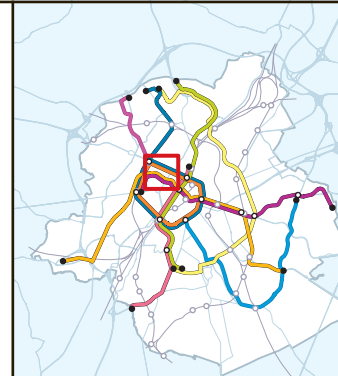

Maison des Cultures et de la cohésion sociale
Huis van Culturen en sociale samenhang

rue Mommaertsstraat, 4
1080 Molenbeek-Saint-Jean
1080 Sint-Jans-Molenbeek
02 / 412 37 90

Comte de Flandre
Graaf van Vlaanderen

M 1 5 B 89

Ribaucourt

M 2 6 T 51 B 20 89

Légende / Legende

- Accès piétons
  Toegang voor voetgangers
- Parking
- Parking vélos
  Fietsuitrustingen
- Voiture partagée : Cambio
  Autodelen: Cambio
- Vélo partagé : Villo!
  Fietsdelen: Villo!

Avec le soutien de
Met de steun van

BRUXELLES MOBILITÉ
BRUSSELS MOBILITEIT
SERVICE PUBLIC RÉGIONAL DE BRUXELLES
GEWESTELIJKE OVERHEIDSDIENST BRUSSEL

Réalisé au moyen de :
Verwezenlijkt met:

n° 193a
Édition / Uitgave
04.2020
Réseau / Netwerk
03.2020